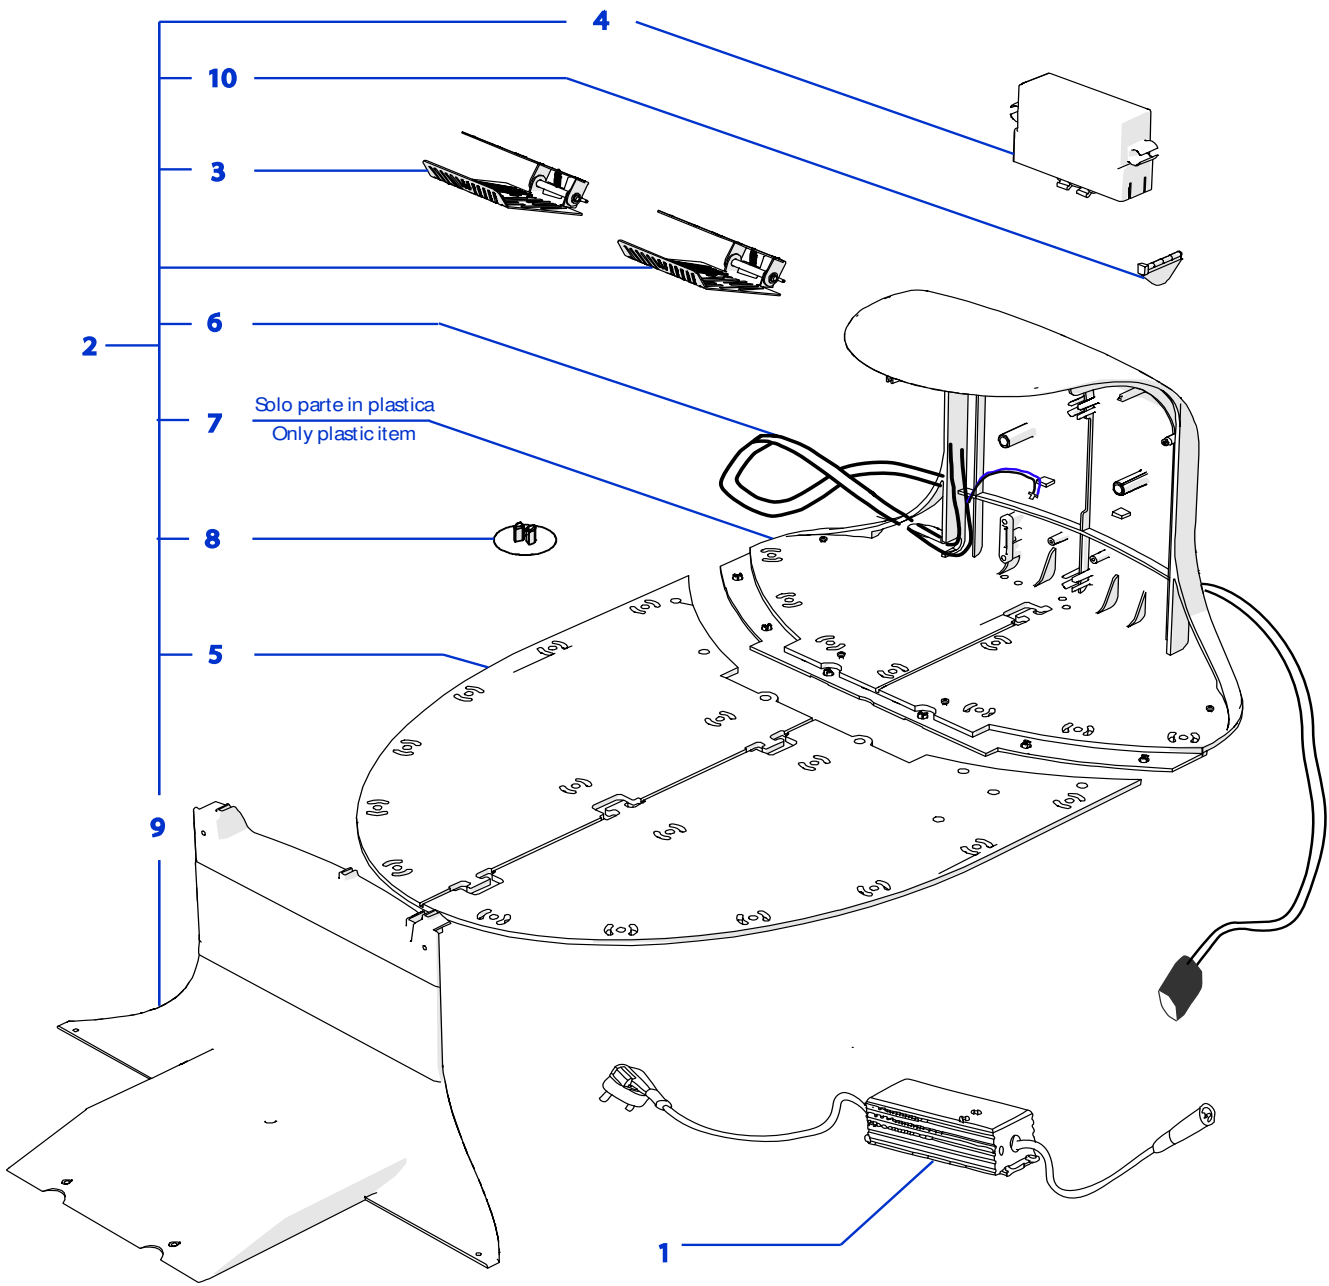

Tav.	04	0	
Tab.			
Taf.			

Rif.	Code	Qt.in Robot		(IT) Descrizione * (GB) Description	MOQ
1	HLN60H29ZU	1	Deluxe, Evolution	(2.3Ah) Caricabatteria - Battery Charger	1
1	CS_CLG150-30	1	Elite	(5A) Caricabatteria - Battery Charger	1
2	075Z06200A_15N	1		Base Completa - Complete Base	1
3	300Z11400A	2		Piastra di Ricarica - Recharging Plate	1
4	051Z17100A	1		(TX-S2) Trasmittitore - Transmitter	1
5	075Z06500A	1		Base - Base	1
6	CB01_85S2	1		Cavo alimentazione ricarica - Recharging supply cable	1
7	075Z06300A.3	1		Supporto Piastre - Plate support	1
8	C01559	12		Clips - Clips	12
9	075Z06400A	1		Coperchio - Cap	1
10	075Z06700A	1		Gomma - Rubber	1