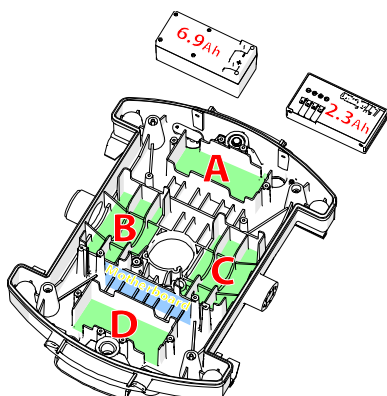

Rif.	Code	Qt.in Robot		(IT) Descrizione * (GB) Description	MOQ
1	CS_C0009/F_2	1	Brush Robot	(FS) - Motore di Taglio - Group Cutting Motor	1
1	CS_C0009/212	1	Brushless Robot	(Brushless) - Motore di Taglio - Group Cutting Motor	1
2	CS_D0122_01	1	Only x Brush	(FS) - Encoder Lama - Blade encoder	1
3	CS_C0121_01	1	Only x Brush	(FS) - Kit Spazzole e Portaspazzole - Brush & Brush housing	1
3	CS_C0058	2	Only x Brush	(FS) - Spazzola lama - Blade Brush	1
4	075_D0014	4	Only x Brush	(FS) - Spazzola - Brush	1
5	075_D0232	2	Only x Brush	Kit Encoder - Kit Encoder	1
6	075Z08500A	2	Brush Robot	(FS) - Motoriduttore - Motor Reducer	1
6	075Z11000A	2	Brushless Robot	(Brushless) - Motoriduttore - Motor Reducer	1
7	075Z06900A	2		Supporto Ruota - Wheel support	1
8	C01317	8		Vite - Screw	100
9	075Z04500A	1		Supporto Motore - Motor support	1
10	400Z07500A	1		Supporto - Support	1
11	110Z12900A	2		Fissaggio Batteria - Battery Clamp	1
12	C00067	4	M5X25	Vite - Screw	10
13	CS_C0004_L	2		Bobina - Coil	1
14	CB06_L75	1		Prolunga Bobina - Cabling Coil-Receiver	1
15	075Z01300A	1-2	Lithium (25.9V 2.5A)	(Type B) - Batteria - Battery	1
15	CS_C0106/1	1	Lithium (25.9V 7.5A)	(Type B) - Batteria - Battery	1
16	CB03_L75	1		CPU-batteria - Cabling CPU-Battery	1
17	CB04_L75	0-1		batteria-batteria - Cabling Battery-Battery	1
18	A210517	1	F4 - 250V 500/630mA	Fusibile - Fuse - (500 Ceramic 630 Glass)	10
19	A210543	1	F3 - 32V 30A	Fusibile - Fuse	10
20	A210540	1	F1 - 32V 1A	Fusibile - Fuse	10
21	AM10-085D	1	Deluxe	Scheda Madre - Mother Board	1
21	AM10-085E	1	Evolution	Scheda Madre - Mother Board	1
21		1		-	
21	AM10-085L	1	Elite	Scheda Madre - Mother Board	1
22	50_E0055_00	1		(RX-S1) Ricevitore - Receiver	1
23	051E00400A	1	(IOS + Android)	Ricevitore Bluetooth - Bluetooth Receiver	1
24	200Z03000A	1		Bloccascheda - Board block	1
25	075Z09400A	1		Guarnizione - Gasket	1
26	075Z08700A	1		Piastra Elastica - Elastic plate	1
27	075Z07200A	1		Piastra fissaggio - Fixing plate	1
28	CB01_MRS_670	2	Brush Robot	Cablaggio Motore - Motor Cabling	1

Battery installation position (Posizione di installazione delle batterie)

Robot with (Robot con) 1 x 2.3Ah : A=2.5Ah
Robot with (Robot con) 2 x 2.3Ah : A=2.5Ah, D=2.5Ah
Robot with (Robot con) 2 x 2.3Ah : A=2.5Ah, C=2.5Ah