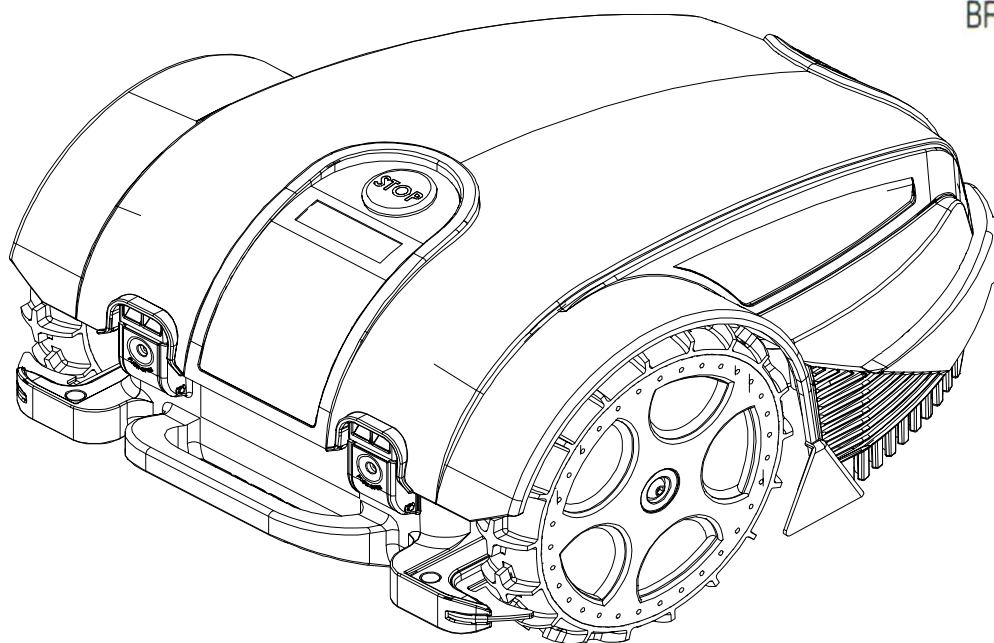

Ambrogio Robot L30

MD-CO-RO-32- Rev. 2.4 - 18/01/2016 - Ambrogio Robot L30

Spare Parts Catalogue

Previous Revision
Current Revision

From

Models Type Included

5030BA0	Ambrogio Robot L30 B
5030DE0	Ambrogio Robot L30 Deluxe
5030ELO	Ambrogio Robot L30 Elite
6030EP0	Ambrogio Robot L30 Elite Plus

b&b
BROWAEYS-BRAME

ZUCCHETTI
CENTRO SISTEMI
LE SOLUZIONI CHE CREANO SUCCESSO