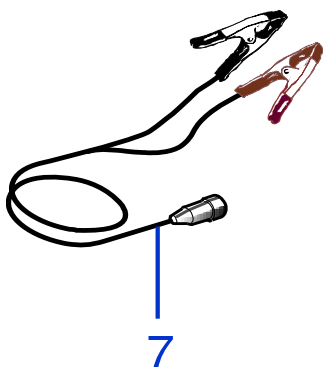

Tav. **01** **0**
Tab.
Taf.

Rif.	Code	Qt.in Robot		description	MOQ
1	051Z20600A	1		Chiave - Screwdriver	1
2	CS_E025_1	0-1	MT 100 (1x0.75)	Cavo - Cable	1
2	CS_E025_15	0-1	MT 150 (1x0.75)	Cavo - Cable	1
3	200A00100A	0-1	(100 Pz)	Conf. Chiodi - Nails Bag	1
3	200A00200A	0-1	(200 Pz)	Conf. Chiodi - Nails Bag	1
4	CS_C0111	0		Nastro Agglomerante - Stretch Electrical Tape	1
5	CS_C0109	0	200 Gr	Grasso - Grease	1
6	AMBCAPROG	0		Programming Cable - Cavo Programmazione	1
7	CB01RICINV3	0		Kit Ricarica Invernale - Kit for Winter Garaging	1
8	200A00003	1		(3pcs) - Connettore - Connector	1
8	200A00001	0		(10pcs) - Connettore - Connector	1
8	200A00050	0		(50pcs) - Connettore - Connector	1

Solo per rivenditori
Only for dealer

Code	(IT) Descrizione	* (GB) Description	MOQ
CS_E0032	Kit test batteria - battery test Kit		1
CS_BT_USB	Convertitore USB-Bluetooth - USB-Bluetooth Converter		1