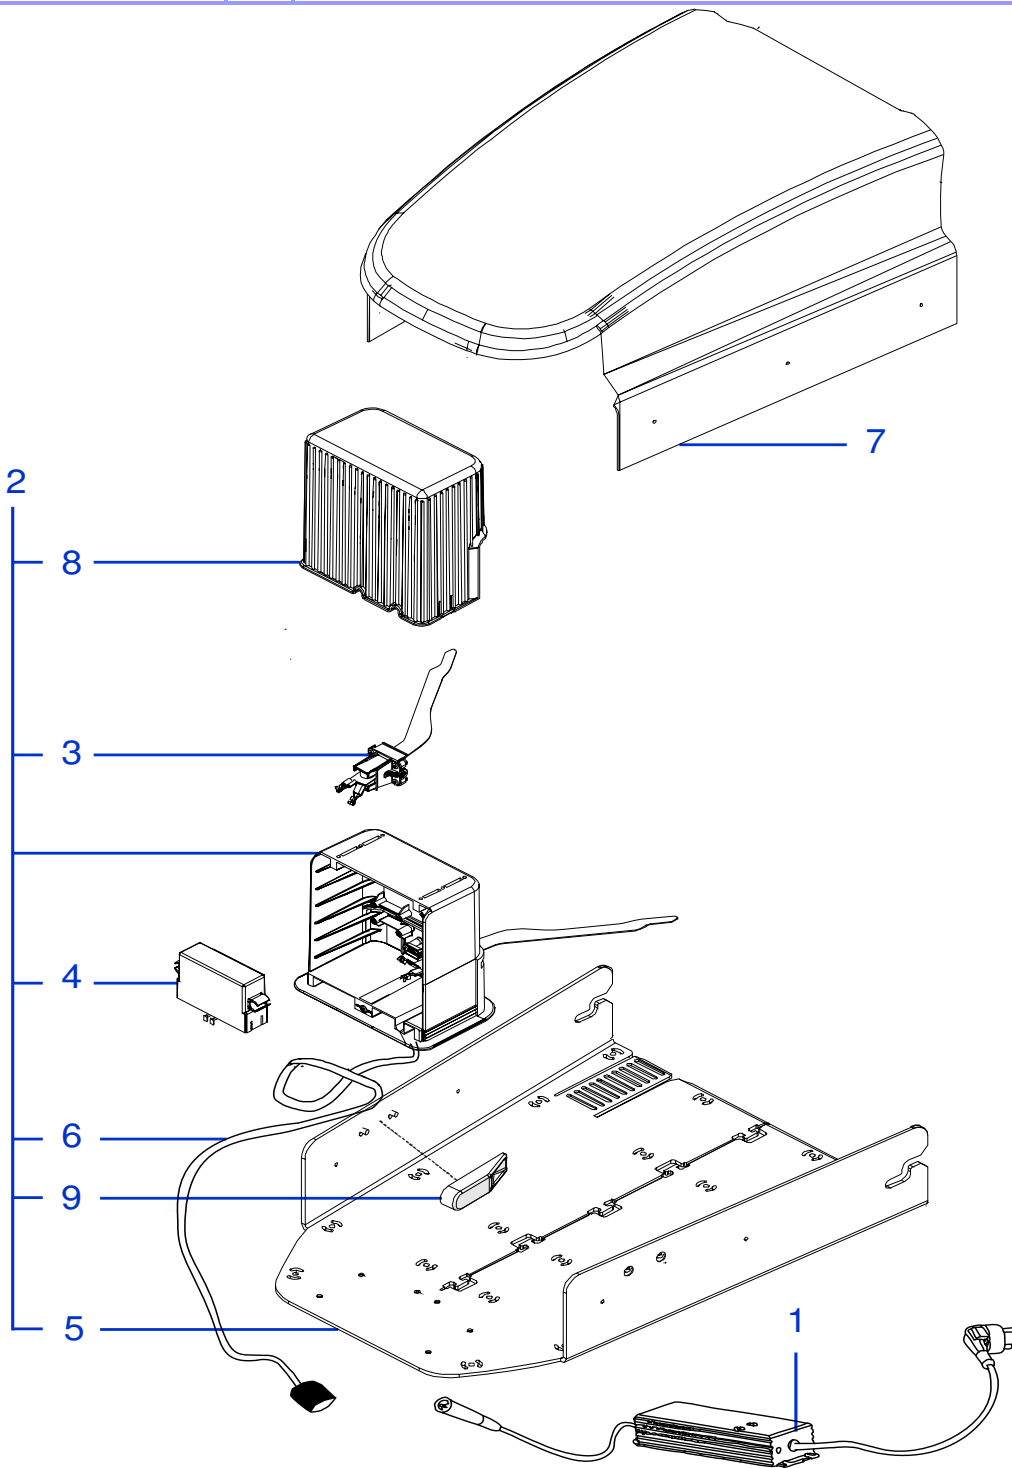

Tav. **04**   **0**
Tab.
Taf.

Rif.	Code	Qt.in Robo t		(IT) Descrizione * (GB) Description	MOQ
1	HLN60H29ZU	1		(2.3Ah) Caricabatteria - Battery Charger	1
1	CS_CLG150-30	1	Only "6030EP0"	(5A) Caricabatteria - Battery Charger	1
2	051A150120	1	Basic,Deluxe	Base Completa - Complete Base	1
2	051A150130	1	Elite	Base Completa - Complete Base	1
3	051Z06500A	2		Piastra di Ricarica - Recharging plate	1
4	051Z17100A	1		(TX-S2) Trasmettitore - Transmitter	1
5	051Z02100A	1		Base - Base	1
6	CB01_30S2	1		Cavo alimentazione ricarica - Recharging supply cable	1
7	051Z19000A	1	Carbon Look	Copertura Garage - Garage Cover	1
8	051Z03800B	1	Black	Copertura - Cover	1
8	051D0080	1	Brown	Copertura - Cover	1
8	051D0070	1	Green	Copertura - Cover	1
8	051D0085	1	Red	Copertura - Cover	1
9	051Z26800A	2		Battuta - Bar	1