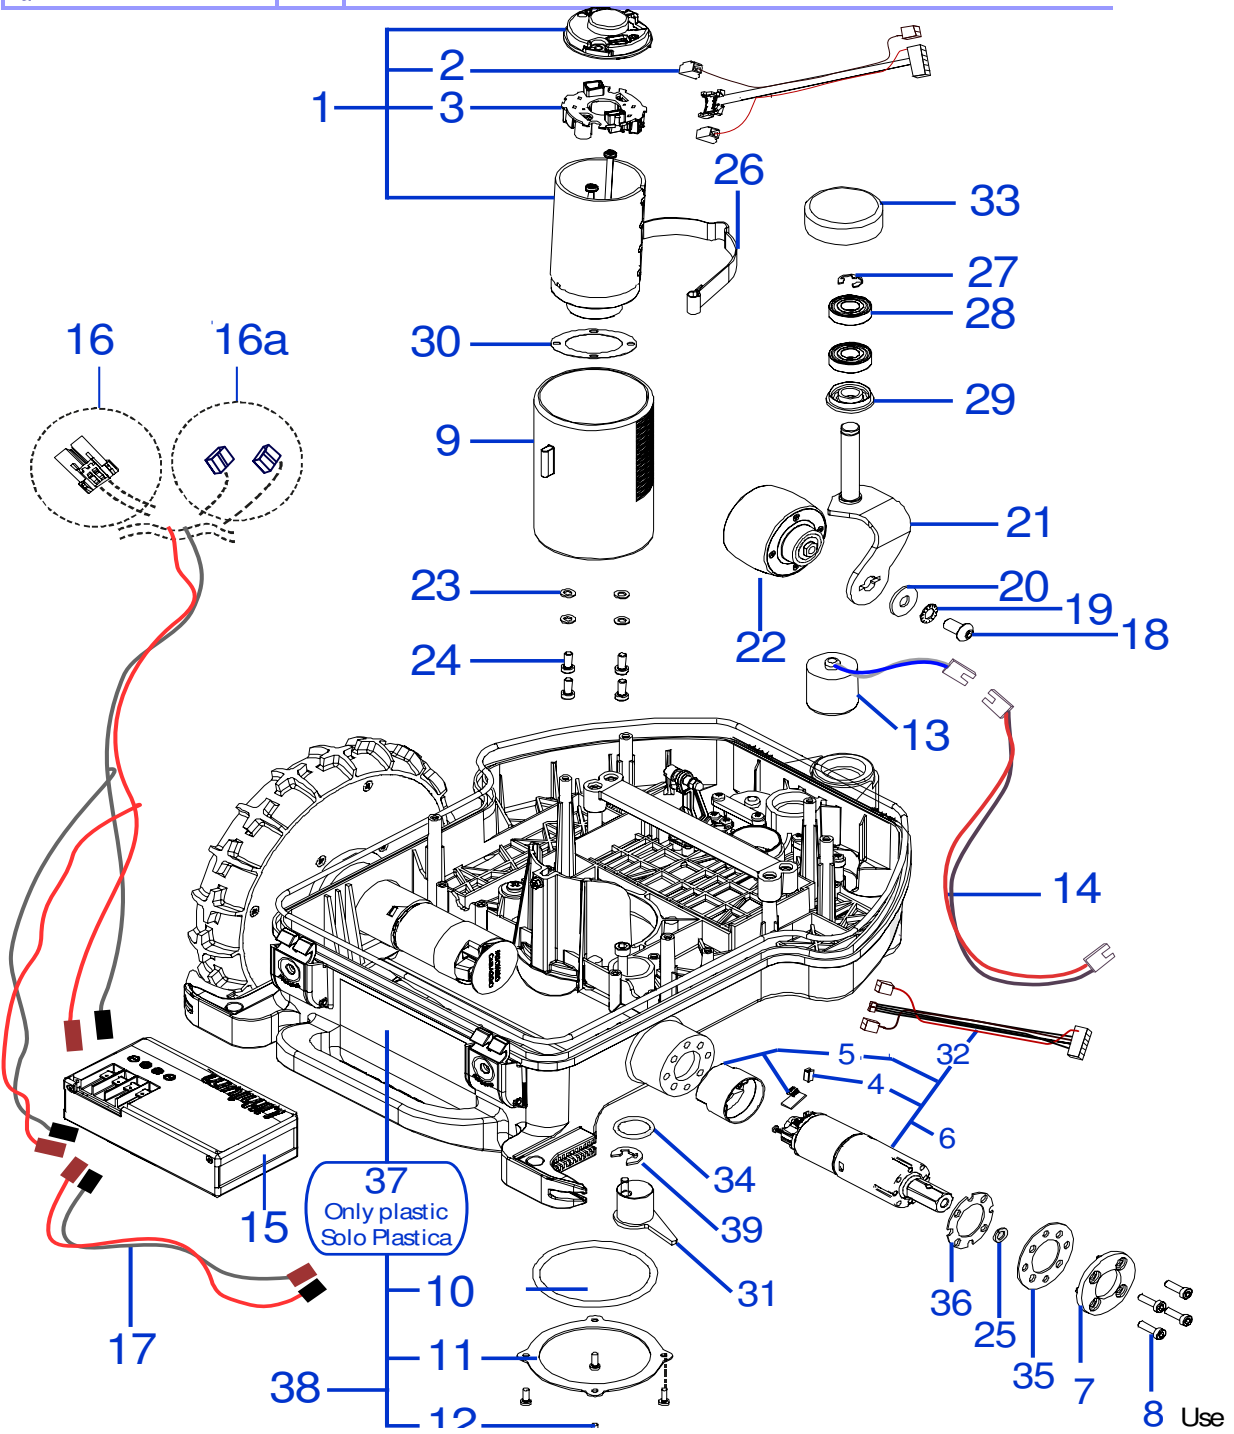

Solo per rivenditori  
 Only for dealer

Code	(IT) Descrizione	* (GB) Description	MOQ
CS_E0032	Kit test batteria - battery test Kit		1
CS_BT_USB	Convertitore USB-Bluetooth - USB-Bluetooth Converter		1

Rif.	Code	Qt.in Robot		(IT) Descrizione * (GB) Description	MOQ
1	051A15005R	1	L30 Basic	Gruppo Calotta - Cap Set	1
1	051A15010R	1	L30 Deluxe	Gruppo Calotta - Cap Set	1
1	051A15090R	1	L30 Elite	Gruppo Calotta - Cap Set	1
1	051A15095R	1	L30 Elite Plus	Gruppo Calotta - Cap Set	1
2	051Z08600A	1		Tastiera - Keyboard	1
3	C01320	6		Vite - Screw	100
4	C01350	6		Rondella - Washer	100
5	051Z05700A	2		Contatto ricarica - Charging contact	1
6	AM2010-30B	1	L30 B	Scheda Madre - Mother Board	1
6	AM2010-30D	1	L30 Deluxe	Scheda Madre - Mother Board	1
6	AM2010-30L	1	L30 Elite	Scheda Madre - Mother Board (Brushless)	1
6	AM2010-30LP	1	L30 Elite Plus	Scheda Madre - Mother Board (Brushless)	1
7	A210517	1	F4 - 250V 500/630mAD	Fusibile - Fuse - (500 Ceramic 630 Glass)	10
8	A210543	1	F3 - 32V 30A	Fusibile - Fuse	10
9	A210540	1	F1 - 32V 1A	Fusibile - Fuse	10
10	50_E0055_00	1		(RX-S1) Ricevitore - Receiver	1
11	051E00400A	1	( IOS + Android)	Ricevitore Bluetooth - Bluetooth Receiver	1
12	051Z13300A	1		Display - Display	1
13	051E00200A	1		Scheda Sollevamento - Lift board	1
14	CB02_PCL30	1		Cavo Ricarica - Recharge Cabling	1
15	051Z08700B	2		Perno - Pivot	1
16	200Z01200A	2		Ruota Posteriore - Rear Wheel	1
17	200Z00900A	2		Gomma Ruota - Tire	1
18	VCW50625	2		Oring - Oring	1
19	C00217	2		Rondella - Washer	10
20	C01518	2		Vite - Screw	8
21	051Z00600C	2		Pulisci Ruota - Wheel Cleaning Spindle	10
22a	075Z07800A	0-1	4KF Ø25 Cm	Lama piana a 4 Punte - 4 knives flate blade	1
23	C01322	0-4		Vite - Screw	100
23a	A850460	0-4		Vite - Screw	100
25	200Z01300A	2	Optional	Artiglio Ruota - Wheel Spike	1
26	051Z14700A	1-2		Staffa batteria - battery bracket	1
28	051Z28200A	1		Protezione - Protection	1
30	051Z00500B	2		Pulsante di Apertura - Open Button	1
31	C01240	4		Clips - Clips	8
32	051Z20000A	2		Guarnizione - Gasket	10
33	051Z20100A	2		Guarnizione - Gasket	10
34	C00070	2		Rondella - Washer	10
35	C01333	2		Vite - Screw	10
36	C01583	2		Tappo - Cup	10
37	051Z16500A	1	Right	Protezione - Protection	1
37	051Z16600A	1	Left	Protezione - Protection	1
38	051Z27000A	1		Prolunga tastiera - keyboard extension	1
39	CS_D0183_04	2		Coperchio Ruota - Wheel cup	1